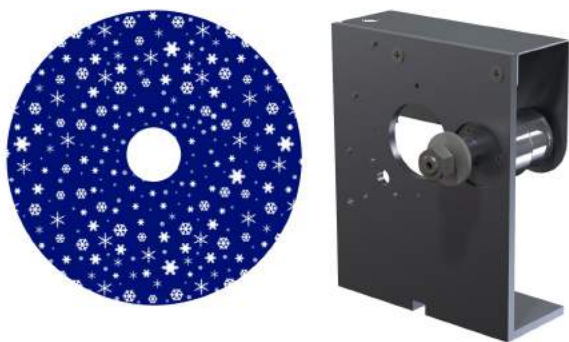

Applicazione_Effetti Dinamici

Neve Stilizzata 1