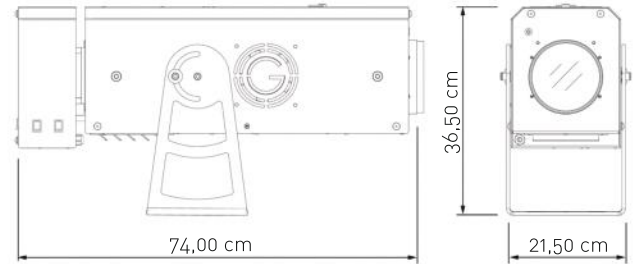

Il GOLUX (600-1000) è un proiettore potente che grazie all'ampio zoom (7,70°-34°), al corpo in alluminio ed al ballast elettronico si rende duttile sia per proiezioni di elevate estensioni sia per proiezioni a lunghissima distanza in ambito architettuale o ambientale.

Size & Weight

Dimensioni & Peso

Lenght Lunghezza	74,00 cm
Width Larghezza	21,50 cm
Height Altezza	36,50 cm
Weight Peso	15 kg

Construction

Dati Strutturali

Material Materiale	Aluminium Alluminio
Finishing Finitura	Opaque Opaca
Color Colore	Black Nero