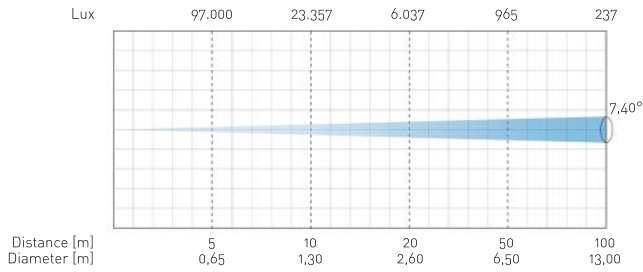

Size & Weight

Dimensioni & Peso

Lenght Lunghezza	74,00 cm
Width Larghezza	21,50 cm
Height Altezza	36,50 cm
Weight Peso	15 kg

Construction

Dati Strutturali

Material Materiale	Aluminium Alluminio
Finishing Finitura	Opaque Opaca
Color Colore	Black Nero

GOLUX 600 / 1000

Electrical Parameters

Alimentazione

	GOLUX 600	GOLUX 1000
Voltage Voltaggio	220/240 V _{AC} - 50/60 Hz	220/240 V _{AC} - 50/60 Hz
Power Potenza	700 W	1.100 W

Lamp

Lampada

	GOLUX 600	GOLUX 1000
Type Tipo	Philips MSR 575/2 10H 1CT/4	Philips MSR Gold™ 1000 MiniFastFit 1CT/4
Power Potenza	575 W	1.000 W
Brightness Luminosità	49.000 lm	82.000 lm
Color Temperature Temperatura di colore	6.990 °K	6.000 °K
Life Durata	1.000 h	900 h

GOLUX SERIES

watch
projectors on
our web store
guarda i proiettori
sul nostro store online

GOBOSERVICE
www.goboservice.com

made in italy

Photometric Diagrams Diagrammi Fotometrici

GOLUX 1000 | BEAM ANGLE 7,40°

GOLUX 1000 | BEAM ANGLE 36°

Optional Accessories Accessori Opzionali

Chande Image Kit
Kit Cambio Gobo

GOLUX 600 / 1000

5 Gobo [OD: 43,2 mm - ID: 35,0 mm]

Extendable Stand
Stativo Estensibile

Rain Cover
Copertura Antipioggia