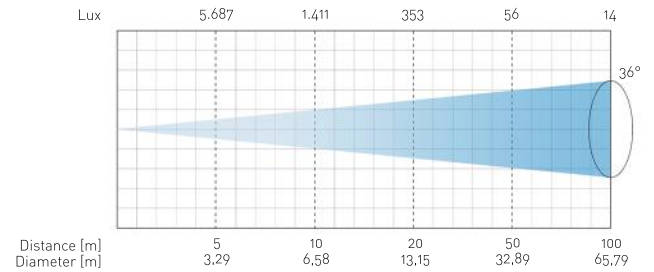

GOLUX 1000 | BEAM ANGLE 36°